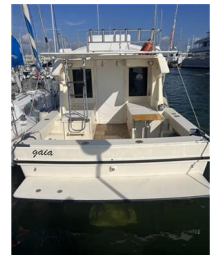

Telefono Tel: +39 335.5617773 - Fax: +39.0584.53517

Referenti Roberto Niccolai - Mediatore Marittimo LI 170 +39 335.5617773 Barbara Bianchi - Mediatore Marittimo LI 202 +39 333.4580941

www.nauticablueseas.it - viareggio@yachtdiffusion.com