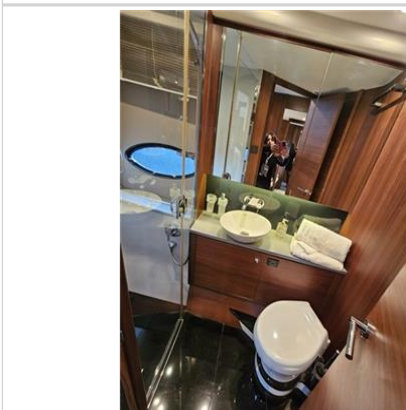

Telefono Tel: +390564337800 - Fax: +390564337800

Referenti Gianni Vacchelli +393297449302

www.yachtdiffusion.com - grosseto@yachtdiffusion.com